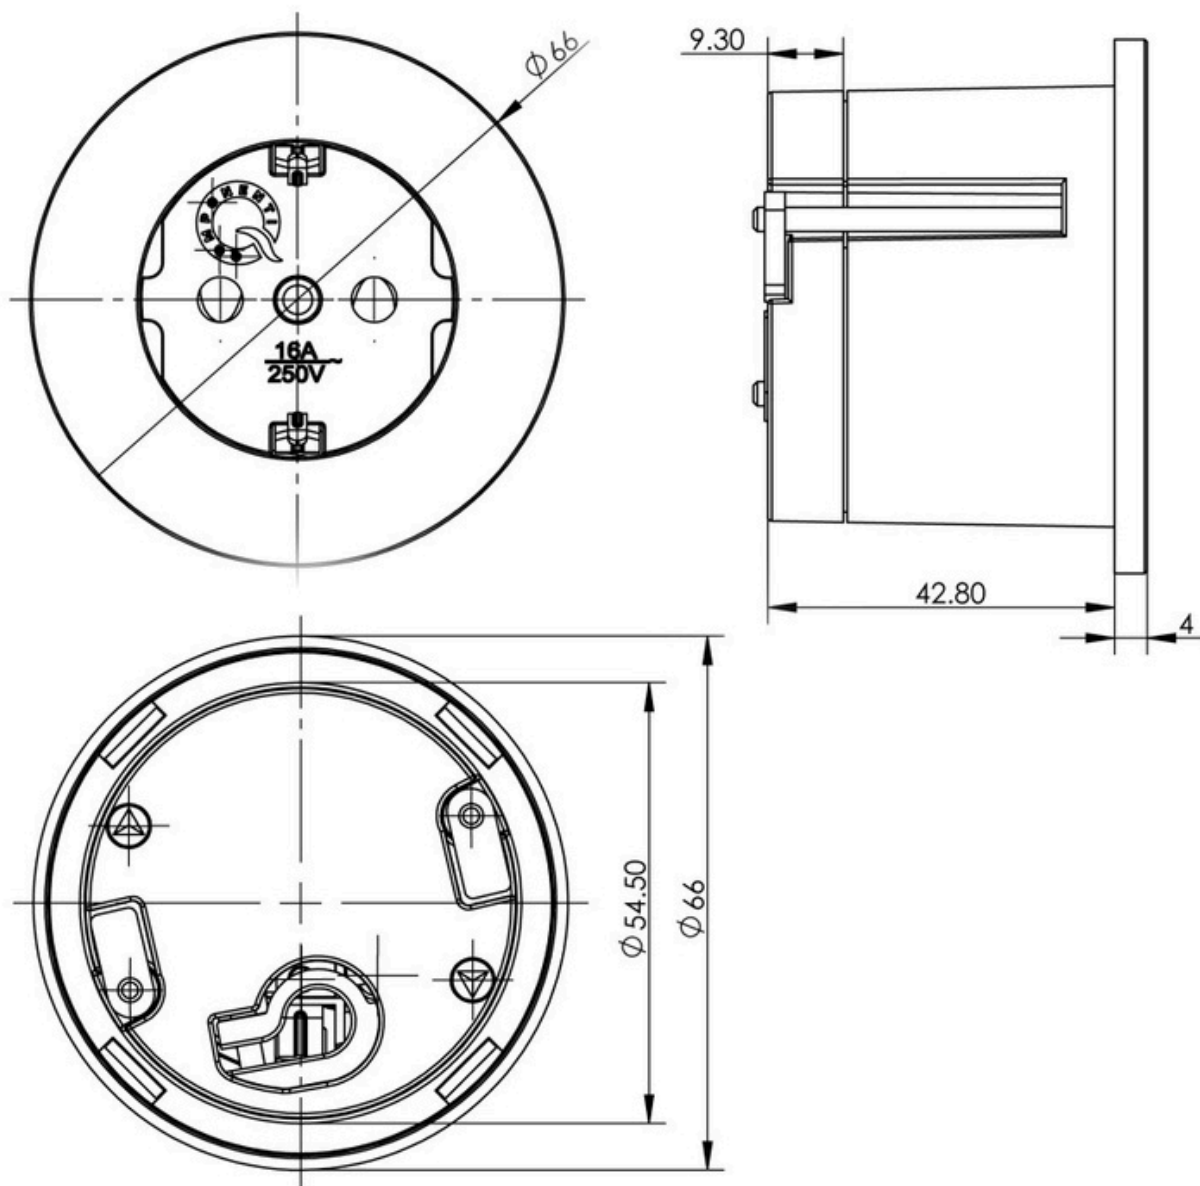

Artikelnr.

009430

Uitvoering

 Gold

Bijzonderheden

Inbouw model. Montage in achterwand, keukenfront of werkblad. Wordt geleverd inclusief aluminium decorring.

CARESSI®

caressi.com